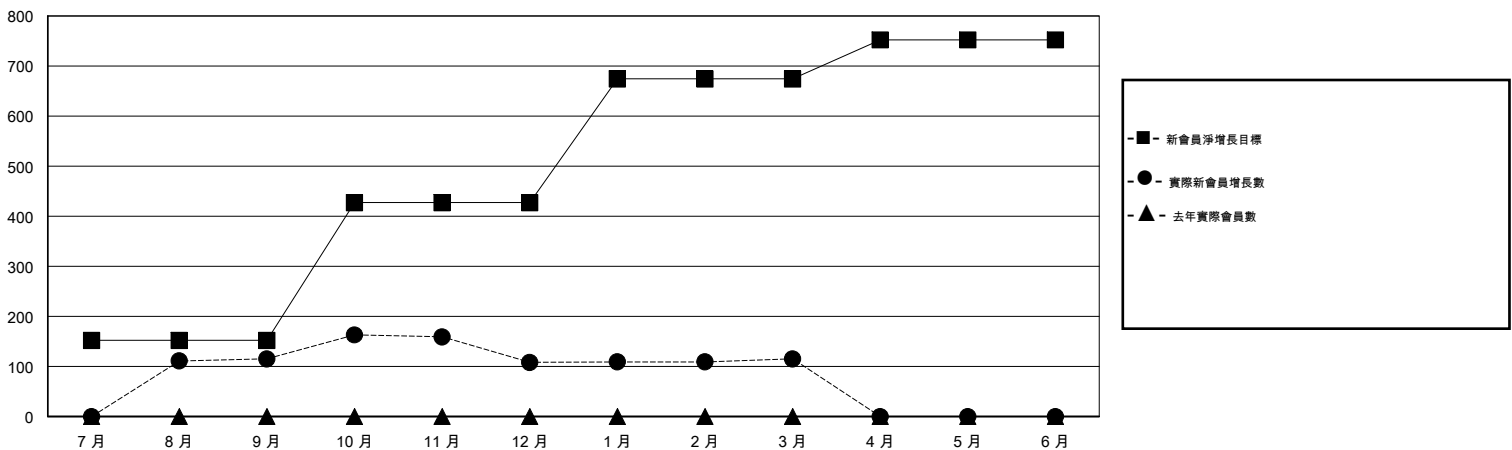

MONTHLY MEMBERSHIP PROGRESS REPORT

District 391

Results as of: 3/31/2017

GMT: ZE RAN SU

地點 CHINA

GMT憲章區

分會			
成果 2016-2017			
季	新分會目標	新會	會員流失的分會
7月/8月/9月	2	0	0
10月/11月/12月	5	1	2
1月/2月/3月	2	0	0
4月/5月/6月	3	0	0

位會員@每位須繳			
成果 2016-2017			
季	新會員淨增長目標 (不含復籍或轉會)	實際新會員增長數 (不含復籍或轉會)	實際退會會員 (包括轉會)
7月/8月/9月	152	130	15
10月/11月/12月	275	63	70
1月/2月/3月	247	14	7
4月/5月/6月	78	0	0

目標與實際新會累積

目標和實際會員累積

已取消的分會: 2	31 CLUBS OF 41 增添1位或以上的新會員	性別分佈
放棄的會員		男 804 (61.56%)
過世 0		女 502 (38.44%)
分會已取消 50	點擊這裡取得累計會員數據	總計家庭單位會員數 31
其他 42		支付減半會費的家庭會員 16
總計 92		