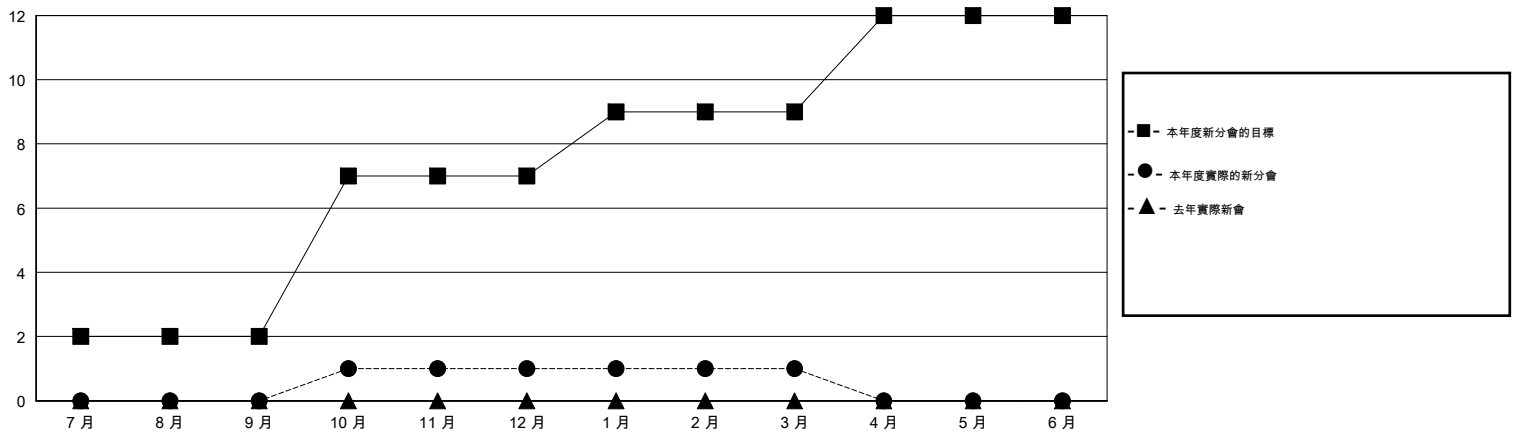

MONTHLY MEMBERSHIP PROGRESS REPORT

District 391

Results as of: 3/31/2017

GMT: ZE RAN SU

地點 CHINA

GMT憲章區

分會			
成果 2016-2017			
季	新分會目標	新會	會員流失的分會
7月/8月/9月	2	0	0
10月/11月/12月	5	1	2
1月/2月/3月	2	0	0
4月/5月/6月	3	0	0

位會員@每位須繳			
成果 2016-2017			
季	新會員淨增長目標 (不含復籍或轉會)	實際新會員增長數 (不含復籍或轉會)	實際退會會員 (包括轉會)
7月/8月/9月	152	130	15
10月/11月/12月	275	63	70
1月/2月/3月	247	14	7
4月/5月/6月	78	0	0

目標與實際新會累積

目標和實際會員累積

已取消的分會: 2	31 CLUBS OF 41 增添1位或以上的新會員	性別分佈
放棄的會員		男 804 (61.56%)
過世 0		女 502 (38.44%)
分會已取消 50	點擊這裡取得累計會員數據	總計家庭單位會員數 31
其他 42		支付減半會費的家庭會員 16
總計 92		